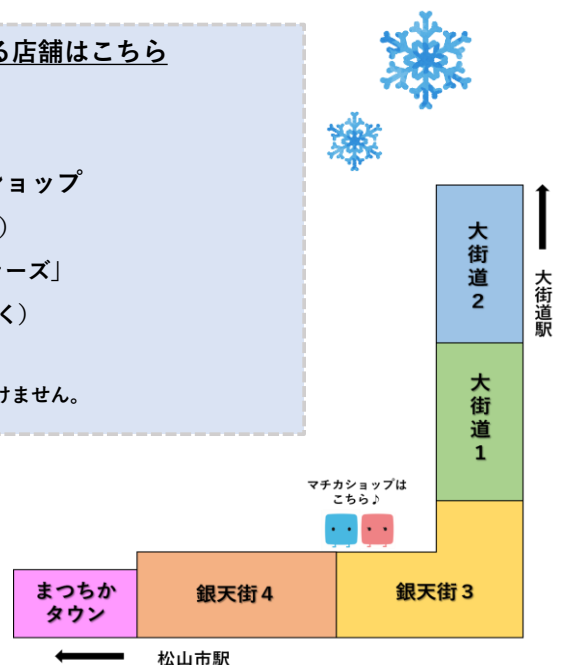

(2022年12月22日時点)

※ドン・キホーテ松山大街道店、いよてつ高島屋ではご利用いただけません。

松山三越内 マチケットの利用できる店舗はこちら

- B 1 階：ハマヤカフェ (店内飲食のみ)
 - B 1 階：エノテカワインバー
 - 1 階：坊ちゃんフードホール 各ショップ
 - 1 階：ゴディバ (カフェメニューのみ)
 - 1 階：雑貨マルシェ「カラーレスカラーズ」
 - 2 階：化粧品 (シャネル・SOLは除く)
 - 2 階：カフェコムサ (店内飲食のみ)
- ※上記以外の売り場ではご利用いただけません。

【マチケット・まちペイサービスに関するお問い合わせ先】

マチカショップ TEL: 089-993-6007
 松山市湊町3-7-10
 営業時間: 10時~19時 ※12/31・1/1は、年末年始休業

2022年 歳末大抽選会 マチケット利用可能店舗一覧

銀 天 街 3	スーパー等	街の駅 みしょうMIC
	美容/健康	ヘッドヘブン
	小売	有限会社 松島陶器店
	小売	桜産業
	小売	Puchi Bless
	小売	mono+CLip
	小売	有限会社 三浦屋文具店
	小売	結納・漆器 青野
	小売	横田ポタン店
	小売	ハラダ
	飲食	かじまやキッチン
	飲食	茶々
	飲食	とりからくん湊町店
	飲食	MASUO
	飲食	MiRai
	飲食	薄墨羊羹 本店
	衣類	高級呉服 塩屋
	衣類	ふ志や呉服店
	衣類	オンディーヌ松山店
	衣類	シューズ&バッグ AOKi
	衣類	ガース
	衣類	アゼリア
	衣類	IRIE
衣類	DRÖM(ドレム)	
衣類	エピクロス	
衣類	チョウヤ本店	
その他	マチカショップ ※物販のみ利用可	
銀 天 街 4	スーパー等	大西 食料品店
	ドラッグストア	ココカラファイン銀天街店
	ドラッグストア	マツモトキヨシ 松山銀天街店
	美容/健康	Nail Chick KOBE
	小売	生活陶器の店 さいき
	小売	メガネスーパー 松山銀天街店
	小売	PRIVE tc
	小売	チャティクロス銀天街店